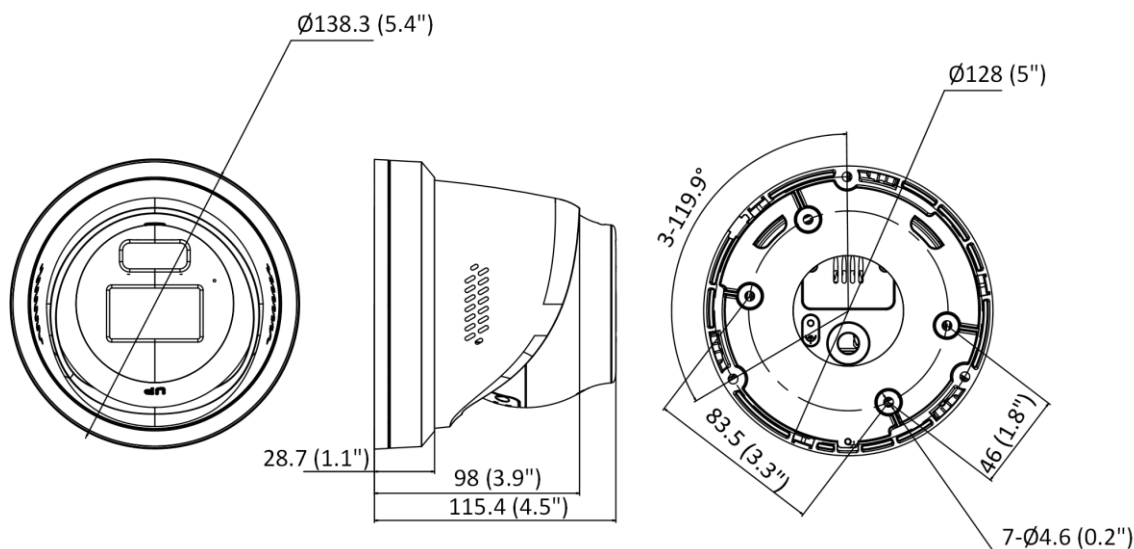

## ▪ Available Model

DS-2CD2347G2H-LISU/SL(2.8mm)/Black

DS-2CD2347G2H-LISU/SL(2.8mm)

DS-2CD2347G2H-LISU/SL(4mm)

## ▪ Dimension

Unit: mm (inch)

▪ **Accessory**

▪ **Optional**

DS-1273ZJ-140 Wall Mount	DS-1273ZJ-140B Wall Mount	DS-1271ZJ-140 Pendant Mount	DS-1275ZJ-SUS Vertical Pole Mount	DS-1276ZJ-SUS Corner Mount
				
DS-1280ZJ-PT6 Junction Box	DS-2280ZJ-WA140 Junction Box	DS-2200ZJ-WA-140 Wall Mount	DS-2200ZJ-WAJ-140 Wall Mount	DS-2210ZJ-WA-140 Pendant Mount
				