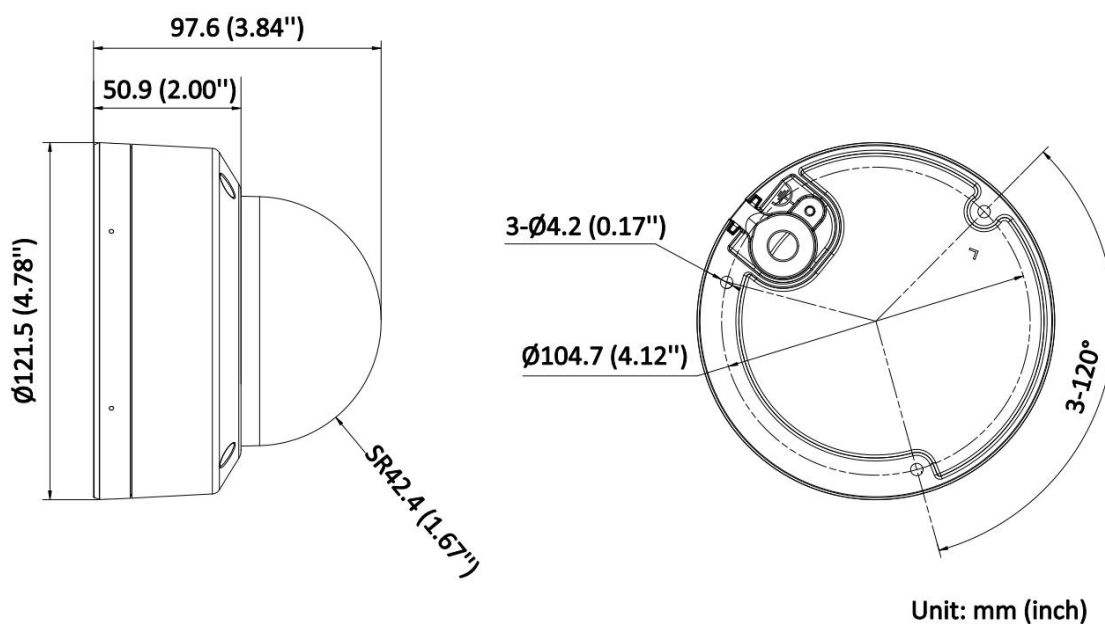

▪ **Available Model**

DS-2CD2147G2H-LISU (2.8/4 mm)

DS-2CD2147G2H-LI (2.8/4 mm)

▪ **Dimension**

▪ **Accessory**

▪ **Optional**

DS-2210ZJ-WA-120 Pendant Mount	DS-1275ZJ-SUS Vertical Pole Mount	DS-1276ZJ-SUS Corner Mount	DS-2280ZJ-WA120 Junction Box	DS-1280ZJ-DM46 Junction Box
				
DS-1272ZJ-120 Wall Mount	DS-1272ZJ-120B Wall Mount	DS-1271ZJ-120 Pendant Mount	DS-2200ZJ-WAJ-120 Wall Mount	DS-2200ZJ-WA-120 Wall Mount
				