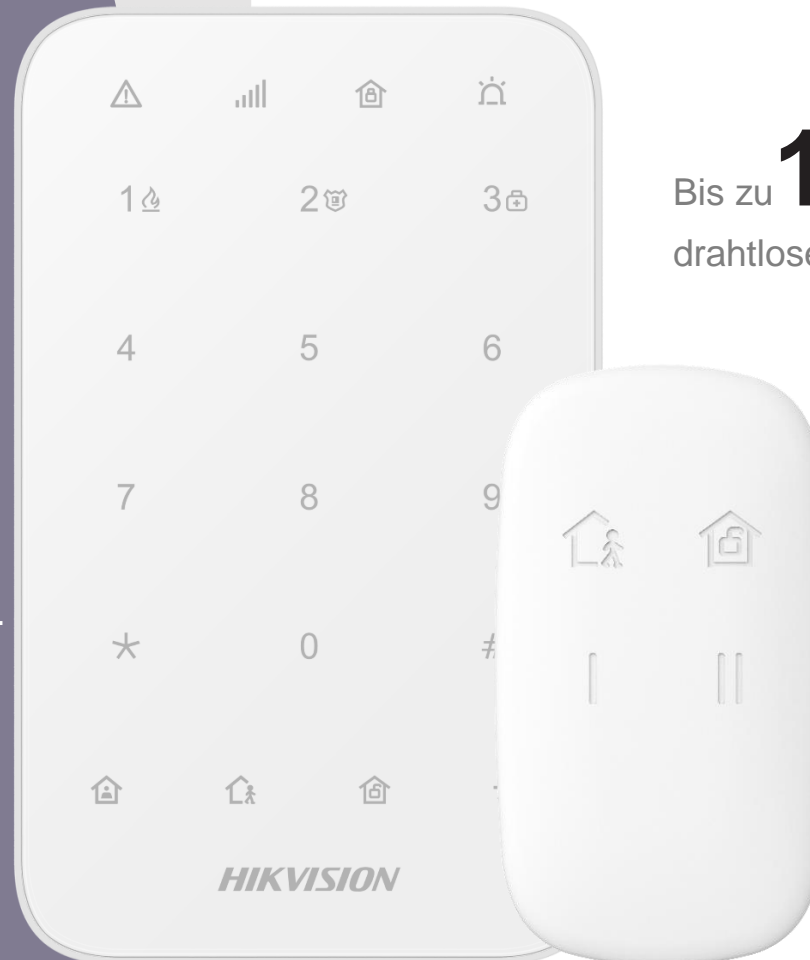

Sehen Sie den Alarmstatus.

Aktivieren von automatischen Ausgängen

Scharf-/Unscharfschalten mit einem Druck.

Anzeige des Befehls durch farbiges Blinken der LED.

Notfallalarm- und automatische Ausgabesteuerungen über Tastenkombination.