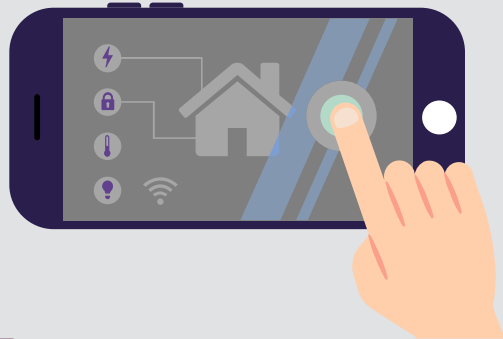

Automatisches Finden und Verbinden  
von Detektoren, intelligentes Auto-Pairing.

# Intelligente Sicherheit

(Coming soon)

Optimierung Ihrer häuslichen Sicherheit.

Security Socket & Wall Switch could be used for Home Automation, which could help turn on/off lights by schedule; den Strom durch einen Feueralarm abschalten.