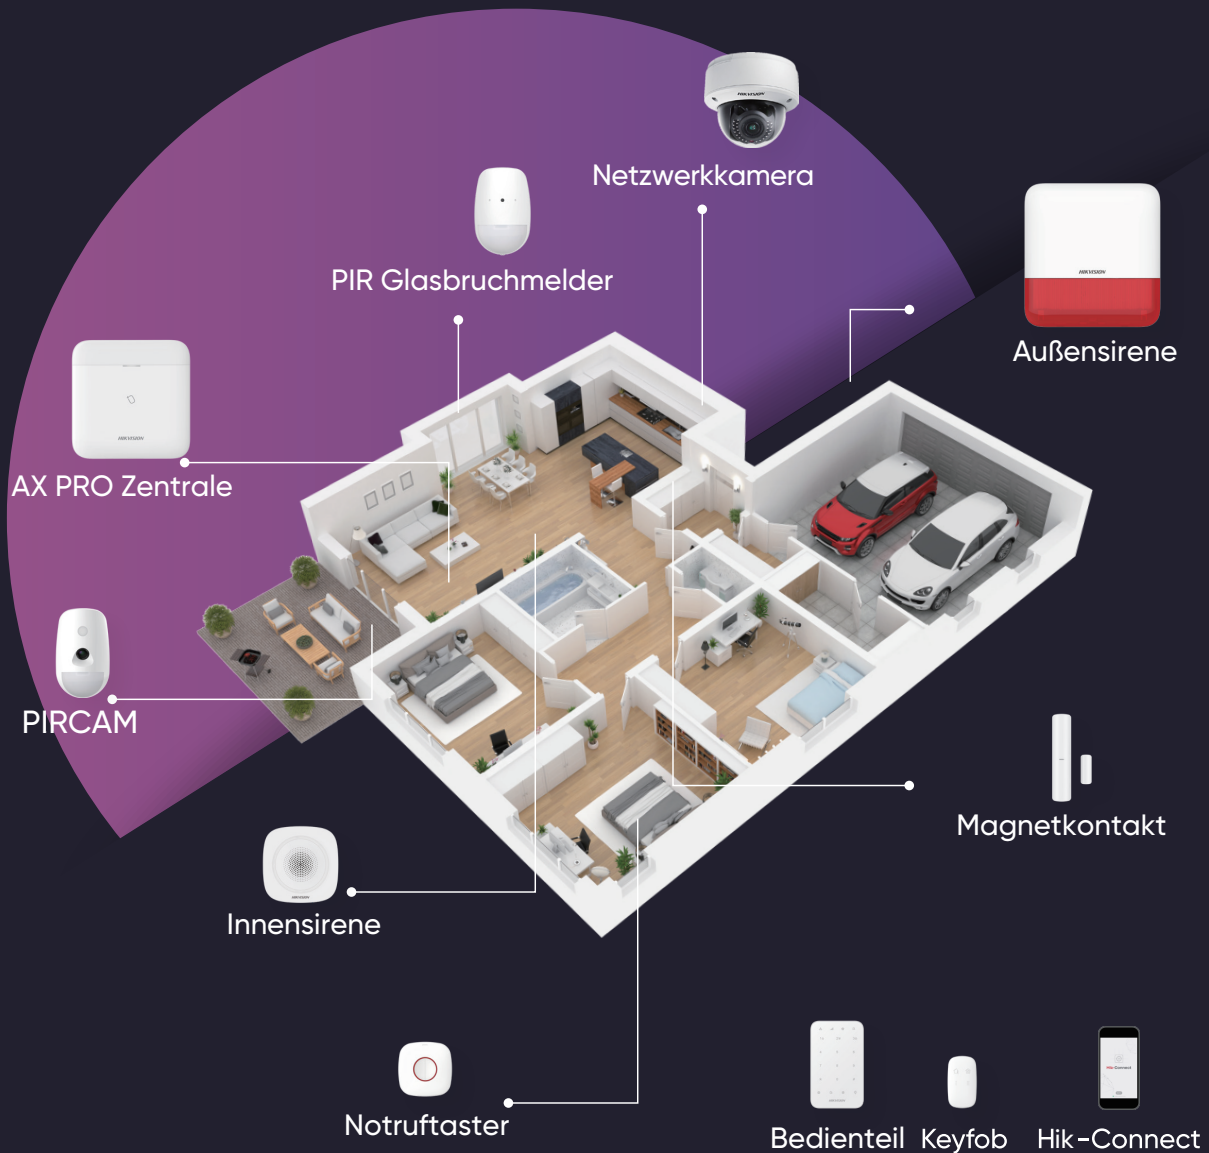

HIKVISION®

AX PRO
FUNK EINBRUCHMELDEANLAGE
**EINFACHHEIT DURCH
INNOVATION**

AX PRO -
Einfache Konfiguration und Steuerung per App

Videoverifikation

Sehen was passiert.
 AX PRO ermöglicht Videoverifikation für bis zu 4 Kameras, damit der Anwender sieht was passiert und zielgerichtet Maßnahmen ergreifen kann.

Tri-X

Die Zukunft ist jetzt.
 Schnell, zuverlässig und sicher bietet unsere leistungsstarke Tri-X Funk-Technologie die nächste Stufe der Sicherheit; es beschleunigt die Installationen und bietet sowohl Errichtern als auch deren Kunden das beste Erlebnis.

AX PRO Zentrale

- Tri-X & CAM-X Funktechnologie
- Wi-Fi & GPRS/3/4G Modul
- Unterstützt Netzwerkkameras und PIRCAM
- Einfache Steuerung per App (Hik-ProConnect / Hik-Connect)
- SIA/CID-Protokoll

PIRCAM Melder

- Tri-X & CAM-X Funktechnologie
- Bis zu 800 m Übertragungsbereichweite
- Bis zu 20 Fotos in einem GIF
- Erfassungsbereich von 12m
- Haustierimmun (bis zu 30 kg)

Repeater

- Funkerweiterung: bis zu 1.600 m für Tri-X und 800 m für CAM-X Übertragung
- Bis zu 35 Stunden Notstromversorgung
- Smart Auto Pairing