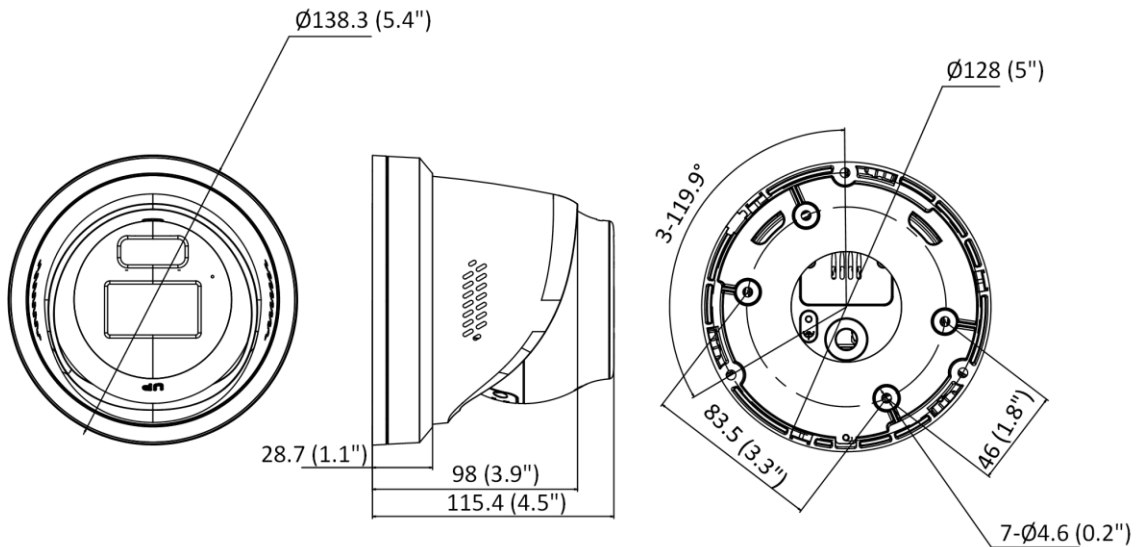

▪ **Available Model**

DS-2CD2387G2H-LISU/SL(2.8mm)

DS-2CD2387G2H-LISU/SL(4mm)

DS-2CD2387G2H-LISU/SL(2.8mm)/Black

▪ **Dimension**

Unit: mm (inch)

▪ **Accessory**

▪ **Optional**