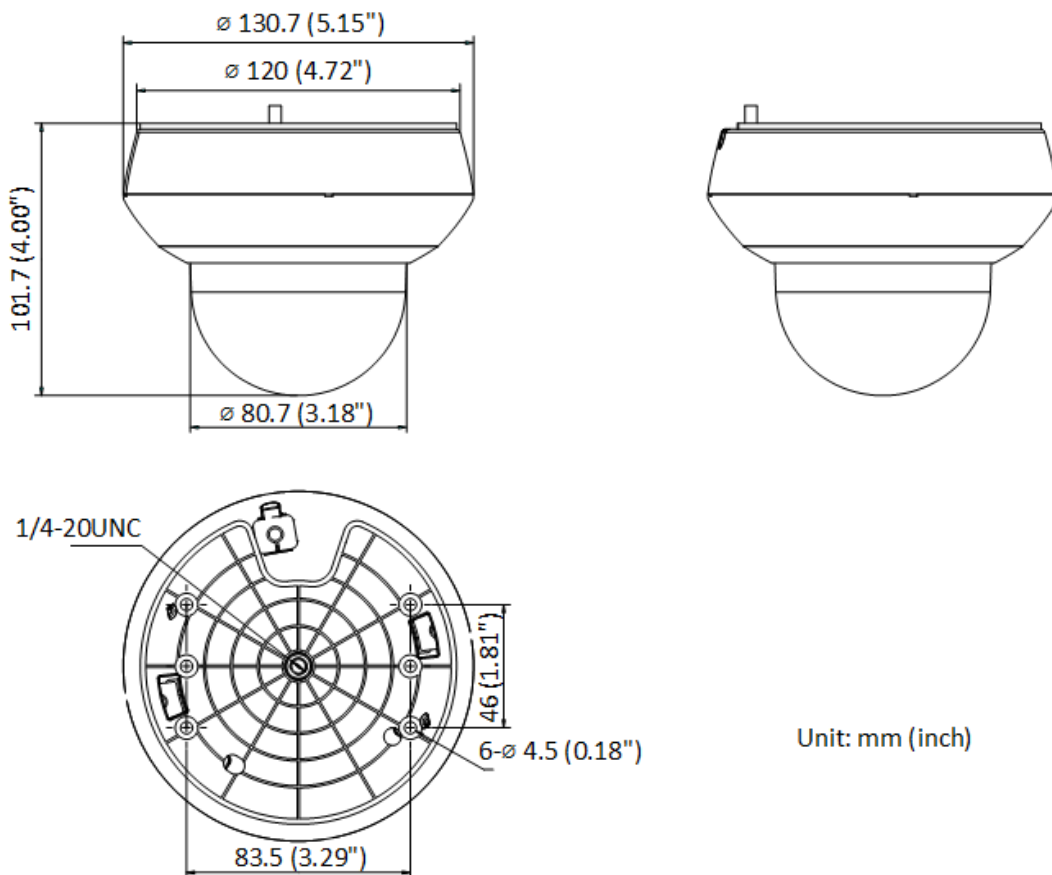

▪ **Dimension**

▪ **Accessory**

Optional

DS-1294ZJ-PT
Wall Mount

DS-1297ZJ
Pendant Mount
(extendable)

DS-1299ZJ
Pendant Mount

DS-1297ZJ-ES
Pendant Mount
(extendable)

DS-1297ZJ-M
Pendant Mount
(extendable)