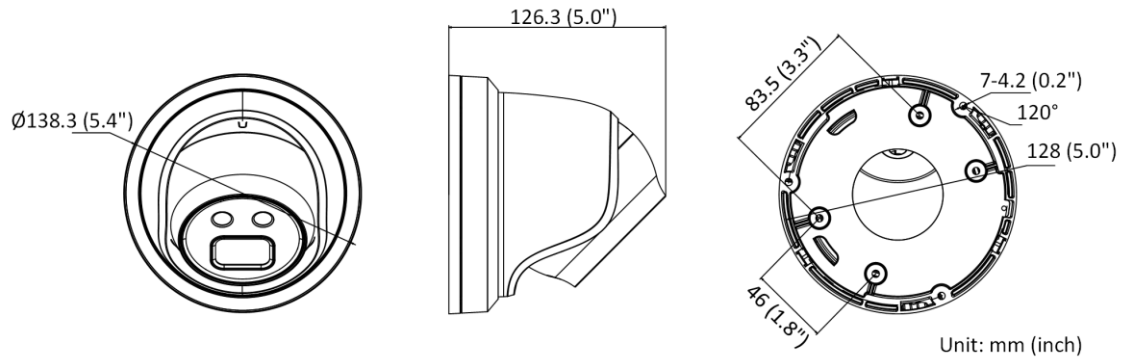

Protection

Ingress protection: IP67 (IEC 60529-2013)

**▪ Available Model**

DS-2CD3386G2-IS (2.8/4/6 mm)

**▪ Dimension**

▪ **Accessory**

▪ **Optional**

<p><b>DS-1275ZJ-SUS</b> <b>Vertical Pole Mount</b></p>	<p><b>DS-1271ZJ-140</b> <b>Pendant Mount</b></p>	<p><b>DS-1280ZJ-DM21</b> <b>Junction Box</b></p>
		
		
<p><b>DS-1276ZJ-SUS</b> <b>Corner Mount</b></p>	<p><b>DS-1273ZJ-140</b> <b>Wall Mount</b></p>	<p><b>DS-1273ZJ-140B</b> <b>Wall Mount</b></p>
		
		